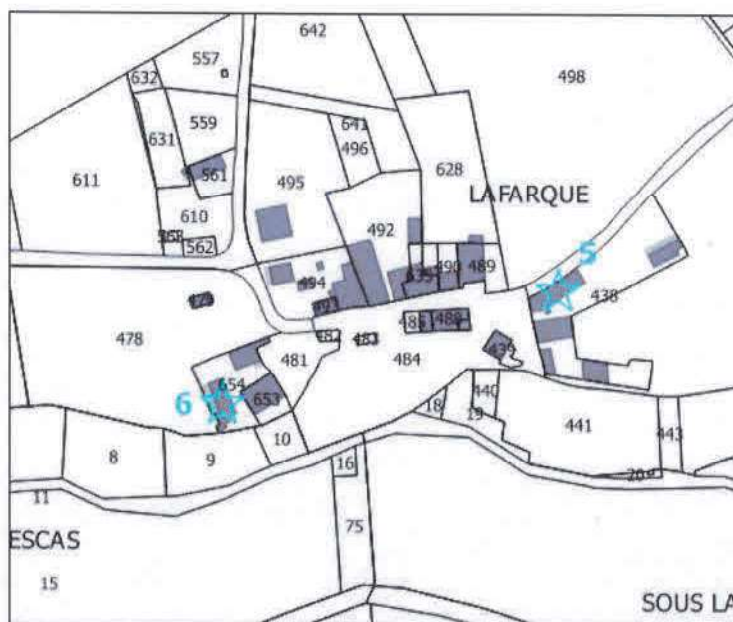

6. ANNEXE 1 : LISTE DES CHANGEMENTS DE DESTINATION EN ZONE A

1 Lacalm Haute

Références cadastrales : I 288

dénomination : grange

2 Lacalm Basse

Références cadastrales : I 147

dénomination : grange

3 Théron

Références cadastrales : B 397

dénomination : grange

4 Coustou
 Références cadastrales F 292
 dénomination : grange

5 Laffarque
 Références cadastrales : H 438
 dénomination : grange

6 Laffarque
 Références cadastrales : H 654
 dénomination : grange

7 Ségoulié

Références cadastrales : ZB 69
 dénomination : grange

8 Tourette

Références cadastrales : A 507
 dénomination : grange

9 Fongouzou

Références cadastrales : C 367
 dénomination : grange

10 Larroque

Références cadastrales : C 111

dénomination : grange

11 Larroque

Références cadastrales : C 94

dénomination : grange

12 Lincarque

Références cadastrales : D 430

dénomination : grange